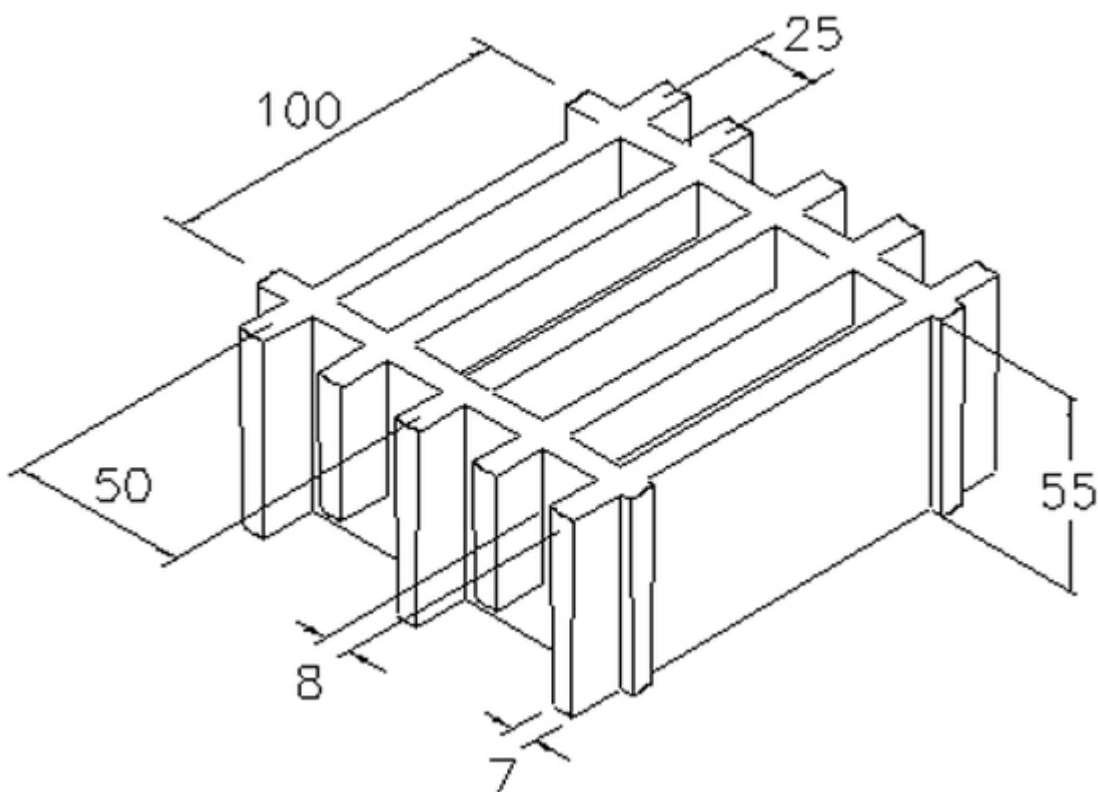

SCH 60/55

Formate (mm x mm)	900 x 1500
Masche (mm)	60 x 30
Lichte Weite	60 x 60
Rostdicke (mm)	55
Dicke der Stäbe (mm)	7/8
Gewicht (kg/m ²)	
Farbe	Opalgrün

SCH 60/28

Formate (mm x mm)	900 x 1500 1500 x 2000
Masche (mm)	100 x 60
Lichte Weite	92 x 52
Rostdicke (mm)	28
Dicke der Stäbe (mm)	7/8
Gewicht (kg/m ²)	
Farbe	Grau RAL 7004

SCH 100/55

Formate	1500 x 900
(mm x mm)	100 x 25
Masche (mm)	100 x 50
Lichte Weite	92 x 17
Rostdicke (mm)	55
Dicke der Stäbe (mm)	7/8
Gewicht (kg/m ²)	
Farbe	Opalgrün

SCH 50/38

Formate (mm x mm)	900 x 1500
Masche (mm)	50 x 30
Lichte Weite	42 x 22
Rostdicke (mm)	38
Dicke der Stäbe (mm)	7/8
Gewicht (kg/m ²)	19
Farbe	Opalgrün

SCH 50/28

Formate (mm x mm)	900 x 1500 1000 x 2000
Masche (mm)	50 x 30
Lichte Weite	42 x 22
Rostdicke (mm)	28
Dicke der Stäbe (mm)	7/8
Gewicht (kg/m ²)	15
Farbe	Opalgrün

SCH 30/38

Formate (mm x mm)	1200 x 3000
Masche (mm)	100 x 30
Lichte Weite	92 x 22
Rostdicke (mm)	38
Dicke der Stäbe (mm)	7/8
Gewicht (kg/m ²)	18
Farbe	Opalgrün

SCH 30/28

Formate (mm x mm)	900 x 1500 1000 x 2000 1200 x 3000
Masche (mm)	100 x 30
Lichte Weite	92 x 22
Rostdicke (mm)	28
Dicke der Stäbe (mm)	7/8
Gewicht (kg/m ²)	12
Farbe	Opalgrün