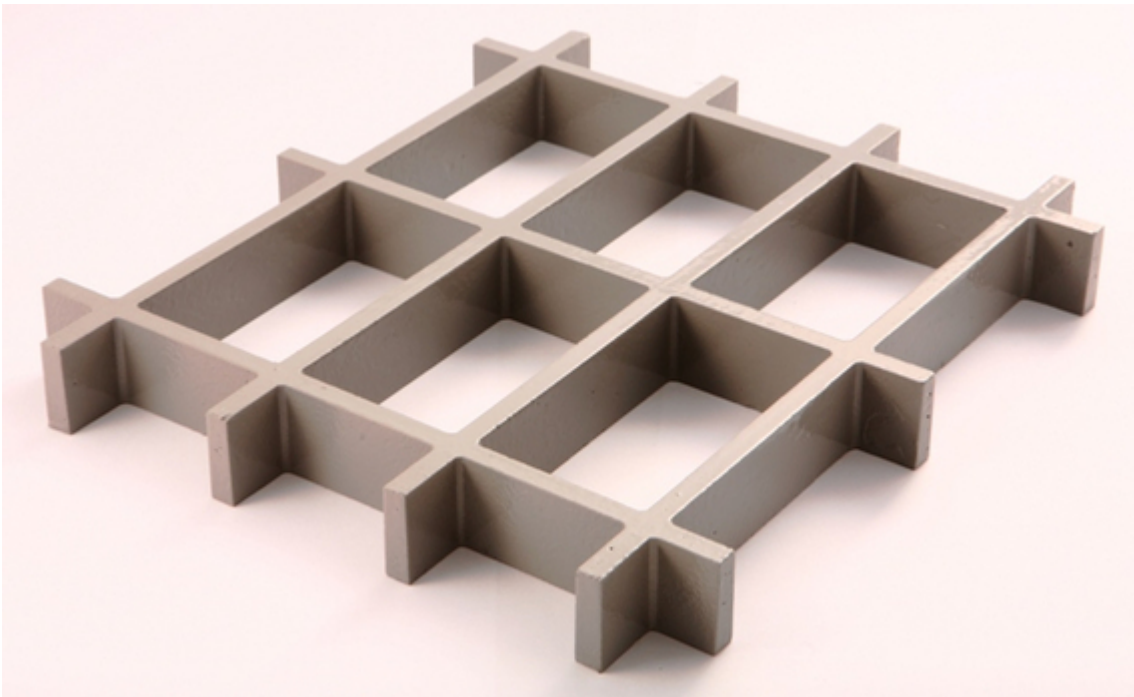

SCH 60/55

Formate (mm x mm)	900 x 1500
Masche (mm)	60 x 30
Lichte Weite	60 x 60
Rostdicke (mm)	55
Dicke der Stäbe (mm)	7/8
Gewicht (kg/m ²)	
Farbe	Opalgrün

SCH 60/28

Formate (mm x mm)	900 x 1500 1500 x 2000
Masche (mm)	100 x 60
Lichte Weite	92 x 52
Rostdicke (mm)	28
Dicke der Stäbe (mm)	7/8
Gewicht (kg/m ²)	
Farbe	Grau RAL 7004

SCH 100/55

Formate	1500 x 900
(mm x mm)	100 x 25
Masche (mm)	100 x 50
Lichte Weite	92 x 17
Rostdicke (mm)	55
Dicke der Stäbe (mm)	7/8
Gewicht (kg/m ²)	
Farbe	Opalgrün

SCH 50/38

Formate (mm x mm)	900 x 1500
Masche (mm)	50 x 30
Lichte Weite	42 x 22
Rostdicke (mm)	38
Dicke der Stäbe (mm)	7/8
Gewicht (kg/m ²)	19
Farbe	Opalgrün

SCH 50/28

Formate (mm x mm)	900 x 1500 1000 x 2000
Masche (mm)	50 x 30
Lichte Weite	42 x 22
Rostdicke (mm)	28
Dicke der Stäbe (mm)	7/8
Gewicht (kg/m ²)	15
Farbe	Opalgrün

SCH 30/38

Formate (mm x mm)	1200 x 3000
Masche (mm)	100 x 30
Lichte Weite	92 x 22
Rostdicke (mm)	38
Dicke der Stäbe (mm)	7/8
Gewicht (kg/m ²)	18
Farbe	Opalgrün

SCH 30/28

Formate (mm x mm)	900 x 1500 1000 x 2000 1200 x 3000
Masche (mm)	100 x 30
Lichte Weite	92 x 22
Rostdicke (mm)	28
Dicke der Stäbe (mm)	7/8
Gewicht (kg/m ²)	12
Farbe	Opalgrün