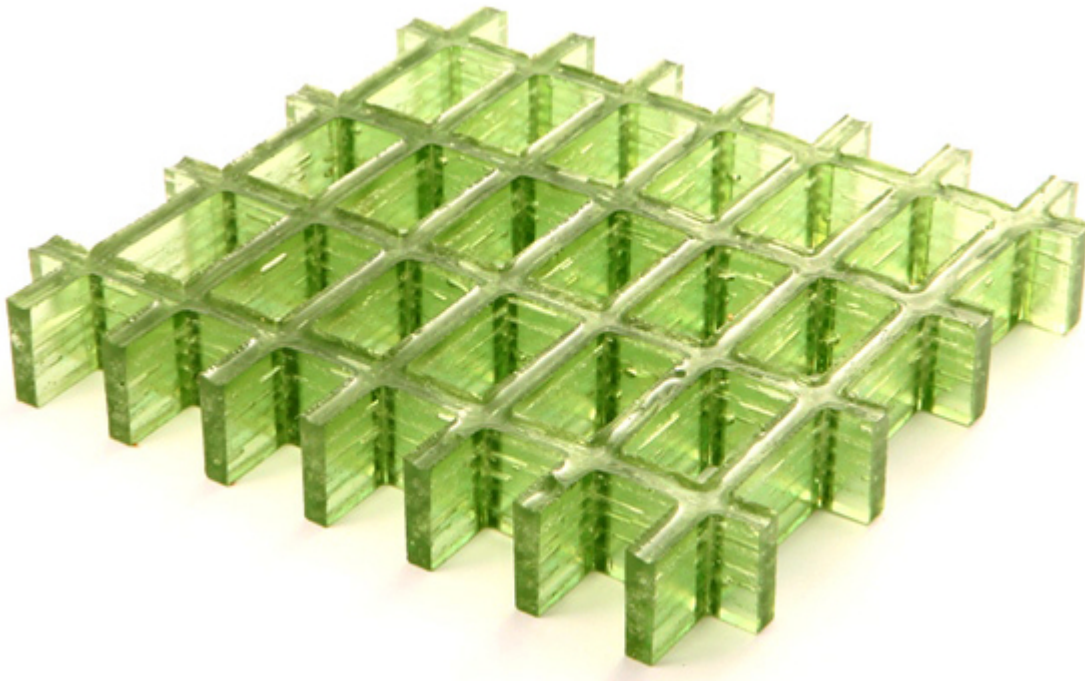

SCH 60/55

Formate (mm x mm)	900 x 1500
Masche (mm)	60 x 30
Lichte Weite	60 x 60
Rostdicke (mm)	55
Dicke der Stäbe (mm)	7/8
Gewicht (kg/m ²)	
Farbe	Opalgrün

SCH 60/28

Formate (mm x mm)	900 x 1500 1500 x 2000
Masche (mm)	100 x 60
Lichte Weite	92 x 52
Rostdicke (mm)	28
Dicke der Stäbe (mm)	7/8
Gewicht (kg/m ²)	
Farbe	Grau RAL 7004

SCH 100/55

Formate	1500 x 900
(mm x mm)	100 x 25
Masche (mm)	100 x 50
Lichte Weite	92 x 17
Rostdicke (mm)	55
Dicke der Stäbe (mm)	7/8
Gewicht (kg/m ²)	
Farbe	Opalgrün

SCH 50/38

Formate (mm x mm)	900 x 1500
Masche (mm)	50 x 30
Lichte Weite	42 x 22
Rostdicke (mm)	38
Dicke der Stäbe (mm)	7/8
Gewicht (kg/m ²)	19
Farbe	Opalgrün

SCH 50/28

Formate (mm x mm)	900 x 1500 1000 x 2000
Masche (mm)	50 x 30
Lichte Weite	42 x 22
Rostdicke (mm)	28
Dicke der Stäbe (mm)	7/8
Gewicht (kg/m ²)	15
Farbe	Opalgrün

SCH 30/38

Formate (mm x mm)	1200 x 3000
Masche (mm)	100 x 30
Lichte Weite	92 x 22
Rostdicke (mm)	38
Dicke der Stäbe (mm)	7/8
Gewicht (kg/m ²)	18
Farbe	Opalgrün

SCH 30/28

Formate (mm x mm)	900 x 1500 1000 x 2000 1200 x 3000
Masche (mm)	100 x 30
Lichte Weite	92 x 22
Rostdicke (mm)	28
Dicke der Stäbe (mm)	7/8
Gewicht (kg/m ²)	12
Farbe	Opalgrün