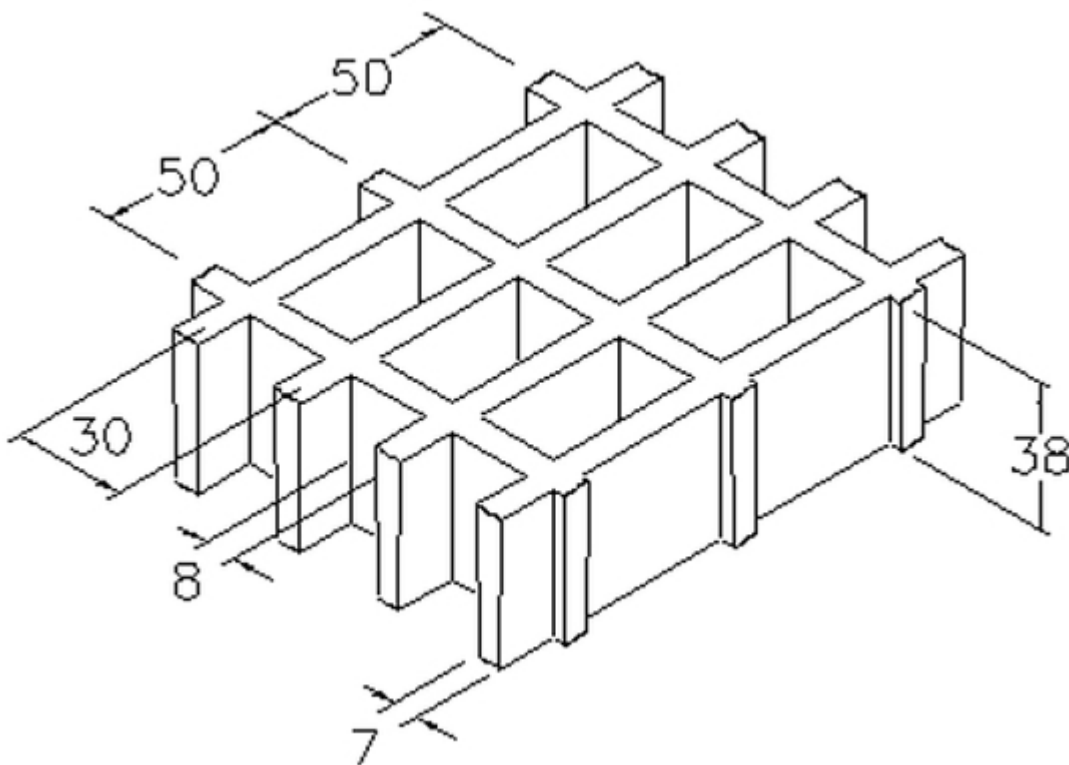

SCH 60/55

Formate (mm x mm)	900 x 1500
Masche (mm)	60 x 30
Lichte Weite	60 x 60
Rostdicke (mm)	55
Dicke der Stäbe (mm)	7/8
Gewicht (kg/m ²)	
Farbe	Opalgrün

SCH 60/28

Formate (mm x mm)	900 x 1500 1500 x 2000
Masche (mm)	100 x 60
Lichte Weite	92 x 52
Rostdicke (mm)	28
Dicke der Stäbe (mm)	7/8
Gewicht (kg/m ²)	
Farbe	Grau RAL 7004

SCH 100/55

Formate	1500 x 900
(mm x mm)	100 x 25
Masche (mm)	100 x 50
Lichte Weite	92 x 17
Rostdicke (mm)	55
Dicke der Stäbe (mm)	7/8
Gewicht (kg/m ²)	
Farbe	Opalgrün

SCH 50/38

Formate (mm x mm)	900 x 1500
Masche (mm)	50 x 30
Lichte Weite	42 x 22
Rostdicke (mm)	38
Dicke der Stäbe (mm)	7/8
Gewicht (kg/m ²)	19
Farbe	Opalgrün

SCH 50/28

Formate (mm x mm)	900 x 1500 1000 x 2000
Masche (mm)	50 x 30
Lichte Weite	42 x 22
Rostdicke (mm)	28
Dicke der Stäbe (mm)	7/8
Gewicht (kg/m ²)	15
Farbe	Opalgrün

SCH 30/38

Formate (mm x mm)	1200 x 3000
Masche (mm)	100 x 30
Lichte Weite	92 x 22
Rostdicke (mm)	38
Dicke der Stäbe (mm)	7/8
Gewicht (kg/m ²)	18
Farbe	Opalgrün

SCH 30/28

Formate (mm x mm)	900 x 1500 1000 x 2000 1200 x 3000
Masche (mm)	100 x 30
Lichte Weite	92 x 22
Rostdicke (mm)	28
Dicke der Stäbe (mm)	7/8
Gewicht (kg/m ²)	12
Farbe	Opalgrün