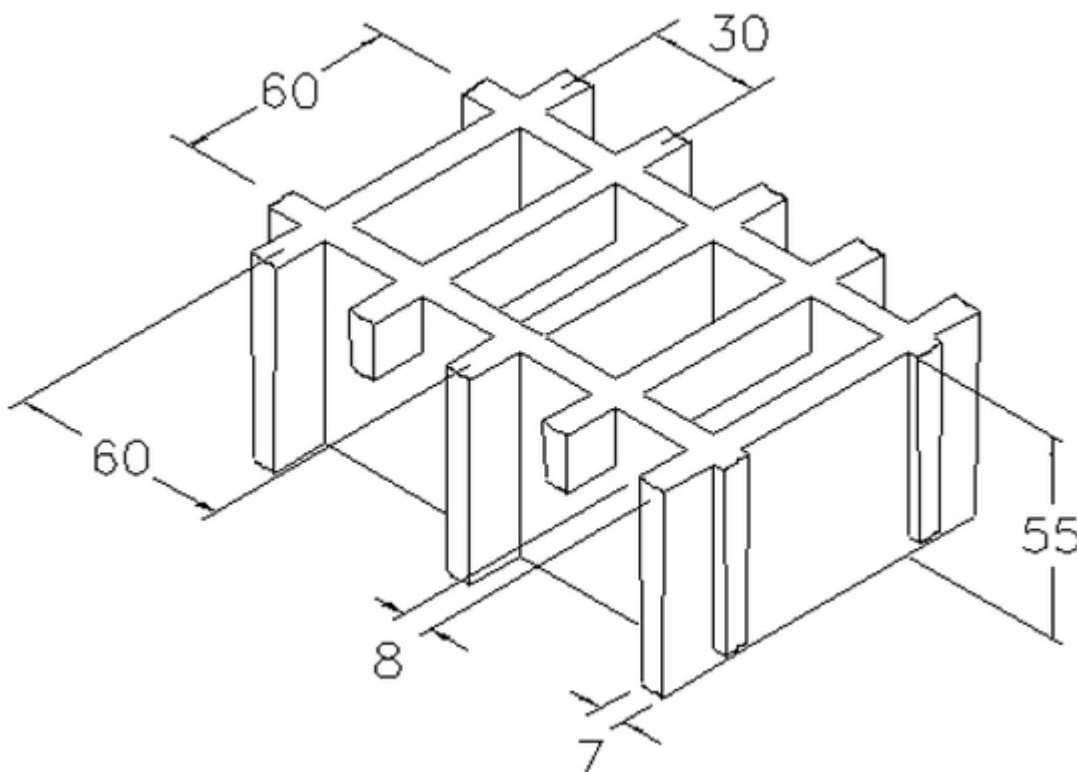

SCH 60/55

Formate (mm x mm)	900 x 1500
Masche (mm)	60 x 30
Lichte Weite	60 x 60
Rostdicke (mm)	55
Dicke der Stäbe (mm)	7/8
Gewicht (kg/m ²)	
Farbe	Opalgrün

SCH 60/28

Formate (mm x mm)	900 x 1500 1500 x 2000
Masche (mm)	100 x 60
Lichte Weite	92 x 52
Rostdicke (mm)	28
Dicke der Stäbe (mm)	7/8
Gewicht (kg/m ²)	
Farbe	Grau RAL 7004

SCH 100/55

Formate	1500 x 900
(mm x mm)	100 x 25
Masche (mm)	100 x 50
Lichte Weite	92 x 17
Rostdicke (mm)	55
Dicke der Stäbe (mm)	7/8
Gewicht (kg/m ²)	
Farbe	Opalgrün

SCH 50/38

Formate (mm x mm)	900 x 1500
Masche (mm)	50 x 30
Lichte Weite	42 x 22
Rostdicke (mm)	38
Dicke der Stäbe (mm)	7/8
Gewicht (kg/m ²)	19
Farbe	Opalgrün

SCH 50/28

Formate (mm x mm)	900 x 1500 1000 x 2000
Masche (mm)	50 x 30
Lichte Weite	42 x 22
Rostdicke (mm)	28
Dicke der Stäbe (mm)	7/8
Gewicht (kg/m ²)	15
Farbe	Opalgrün

SCH 30/38

Formate (mm x mm)	1200 x 3000
Masche (mm)	100 x 30
Lichte Weite	92 x 22
Rostdicke (mm)	38
Dicke der Stäbe (mm)	7/8
Gewicht (kg/m ²)	18
Farbe	Opalgrün

SCH 30/28

Formate (mm x mm)	900 x 1500 1000 x 2000 1200 x 3000
Masche (mm)	100 x 30
Lichte Weite	92 x 22
Rostdicke (mm)	28
Dicke der Stäbe (mm)	7/8
Gewicht (kg/m ²)	12
Farbe	Opalgrün