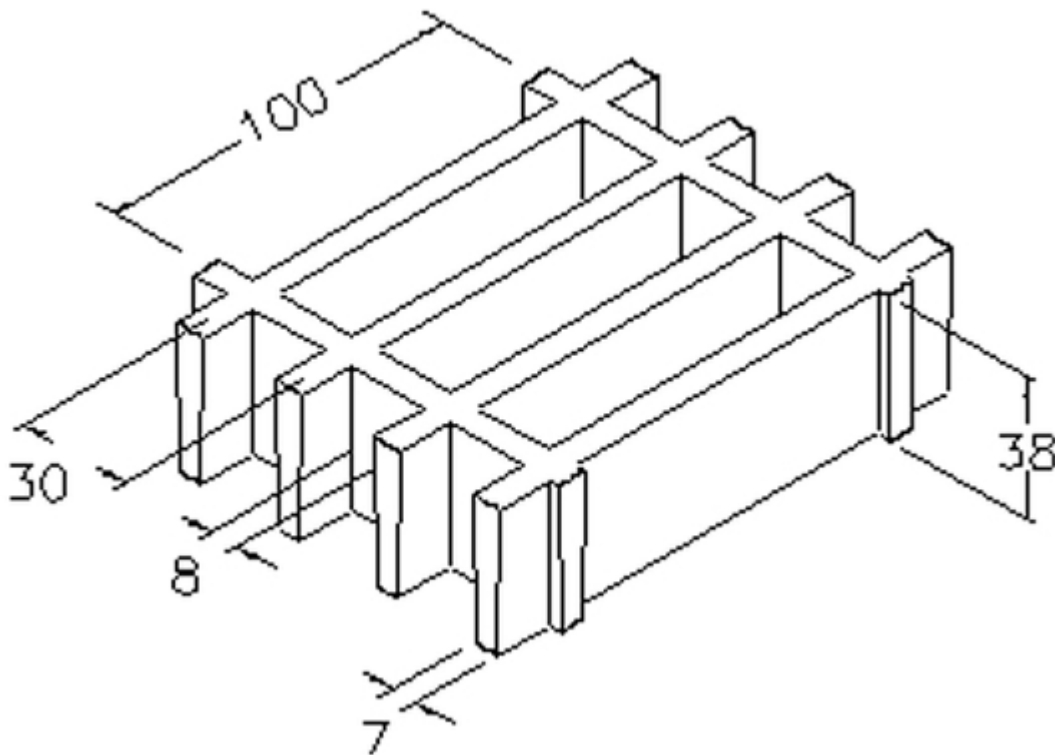

SCH 60/55

Formate (mm x mm)	900 x 1500
Masche (mm)	60 x 30
Lichte Weite	60 x 60
Rostdicke (mm)	55
Dicke der Stäbe (mm)	7/8
Gewicht (kg/m ²)	
Farbe	Opalgrün

SCH 60/28

Formate (mm x mm)	900 x 1500 1500 x 2000
Masche (mm)	100 x 60
Lichte Weite	92 x 52
Rostdicke (mm)	28
Dicke der Stäbe (mm)	7/8
Gewicht (kg/m ²)	
Farbe	Grau RAL 7004

SCH 100/55

Formate	1500 x 900
(mm x mm)	100 x 25
Masche (mm)	100 x 50
Lichte Weite	92 x 17
Rostdicke (mm)	55
Dicke der Stäbe (mm)	7/8
Gewicht (kg/m ²)	
Farbe	Opalgrün

SCH 50/38

Formate (mm x mm)	900 x 1500
Masche (mm)	50 x 30
Lichte Weite	42 x 22
Rostdicke (mm)	38
Dicke der Stäbe (mm)	7/8
Gewicht (kg/m ²)	19
Farbe	Opalgrün

SCH 50/28

Formate (mm x mm)	900 x 1500 1000 x 2000
Masche (mm)	50 x 30
Lichte Weite	42 x 22
Rostdicke (mm)	28
Dicke der Stäbe (mm)	7/8
Gewicht (kg/m ²)	15
Farbe	Opalgrün

SCH 30/38

Formate (mm x mm)	1200 x 3000
Masche (mm)	100 x 30
Lichte Weite	92 x 22
Rostdicke (mm)	38
Dicke der Stäbe (mm)	7/8
Gewicht (kg/m ²)	18
Farbe	Opalgrün

SCH 30/28

Formate (mm x mm)	900 x 1500 1000 x 2000 1200 x 3000
Masche (mm)	100 x 30
Lichte Weite	92 x 22
Rostdicke (mm)	28
Dicke der Stäbe (mm)	7/8
Gewicht (kg/m ²)	12
Farbe	Opalgrün