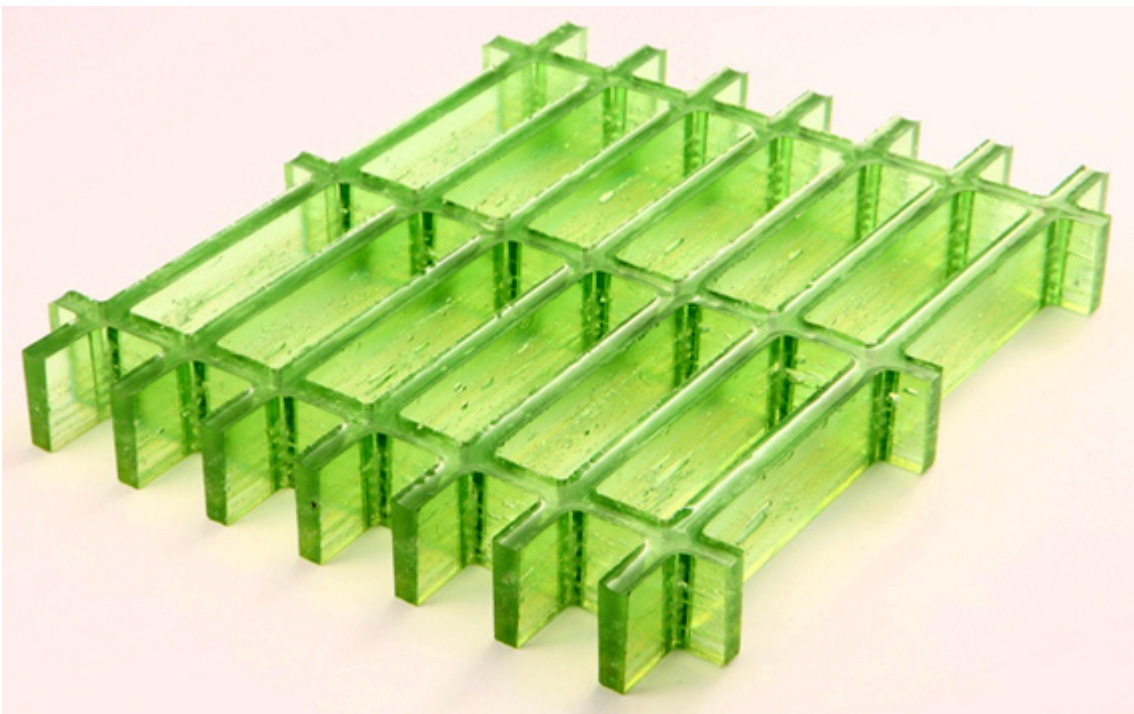

SCH 60/55

Formate (mm x mm)	900 x 1500
Masche (mm)	60 x 30
Lichte Weite	60 x 60
Rostdicke (mm)	55
Dicke der Stäbe (mm)	7/8
Gewicht (kg/m ²)	
Farbe	Opalgrün

SCH 60/28

Formate (mm x mm)	900 x 1500 1500 x 2000
Masche (mm)	100 x 60
Lichte Weite	92 x 52
Rostdicke (mm)	28
Dicke der Stäbe (mm)	7/8
Gewicht (kg/m ²)	
Farbe	Grau RAL 7004

SCH 100/55

Formate	1500 x 900
(mm x mm)	100 x 25
Masche (mm)	100 x 50
Lichte Weite	92 x 17
Rostdicke (mm)	55
Dicke der Stäbe (mm)	7/8
Gewicht (kg/m ²)	
Farbe	Opalgrün

SCH 50/38

Formate (mm x mm)	900 x 1500
Masche (mm)	50 x 30
Lichte Weite	42 x 22
Rostdicke (mm)	38
Dicke der Stäbe (mm)	7/8
Gewicht (kg/m ²)	19
Farbe	Opalgrün

SCH 50/28

Formate (mm x mm)	900 x 1500 1000 x 2000
Masche (mm)	50 x 30
Lichte Weite	42 x 22
Rostdicke (mm)	28
Dicke der Stäbe (mm)	7/8
Gewicht (kg/m ²)	15
Farbe	Opalgrün

SCH 30/38

Formate (mm x mm)	1200 x 3000
Masche (mm)	100 x 30
Lichte Weite	92 x 22
Rostdicke (mm)	38
Dicke der Stäbe (mm)	7/8
Gewicht (kg/m ²)	18
Farbe	Opalgrün

SCH 30/28

Formate (mm x mm)	900 x 1500 1000 x 2000 1200 x 3000
Masche (mm)	100 x 30
Lichte Weite	92 x 22
Rostdicke (mm)	28
Dicke der Stäbe (mm)	7/8
Gewicht (kg/m ²)	12
Farbe	Opalgrün